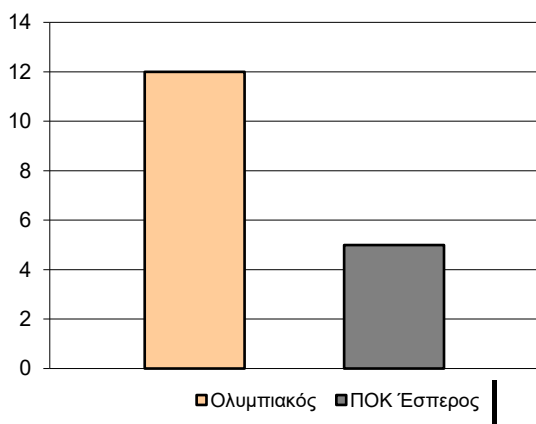

LARGEST SCORING RUN