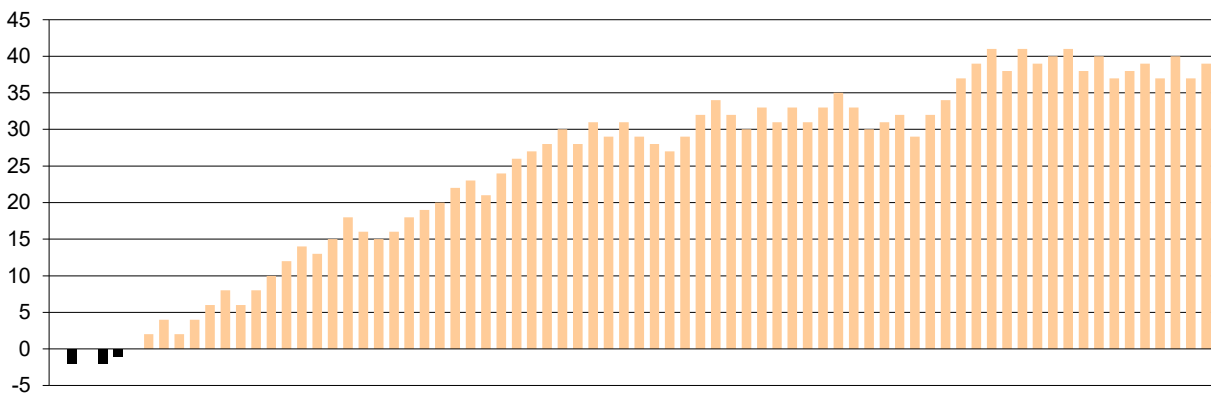

SCORE DIFFERENCE