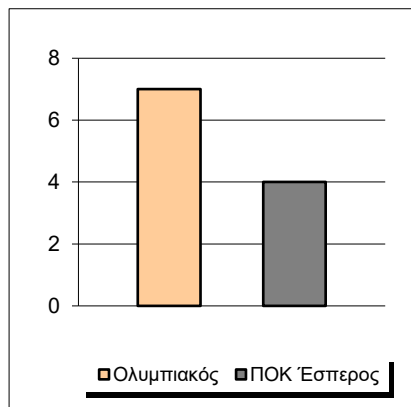

## Starters - Subs ratio

Fastbreak Pts

Turnover Pts

Second Chance Pts

Possessions

Notes

Ο Ολυμπιακός είχε 116 κατοχές,  
 εκ των οποίων κατέληξαν: 78 σε σουτ  
 18 σε λάθος  
 και 20 σε κερδ. φάουλ

## GRAPHIC STATS