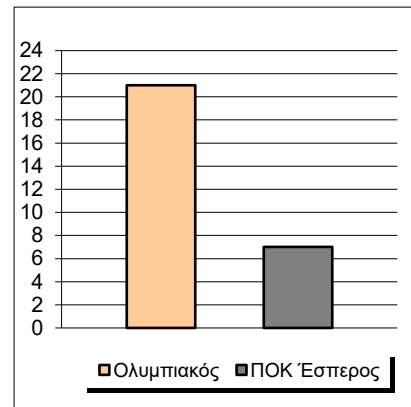

## Starters - Subs ratio

Fastbreak Pts

Turnover Pts

Second Chance Pts

Possessions

Notes

Ο Ολυμπιακός είχε 116 κατοχές,  
 εκ των οποίων κατέληξαν: 78 σε σουτ  
 18 σε λάθος  
 και 20 σε κερδ. φάουλ

## GRAPHIC STATS