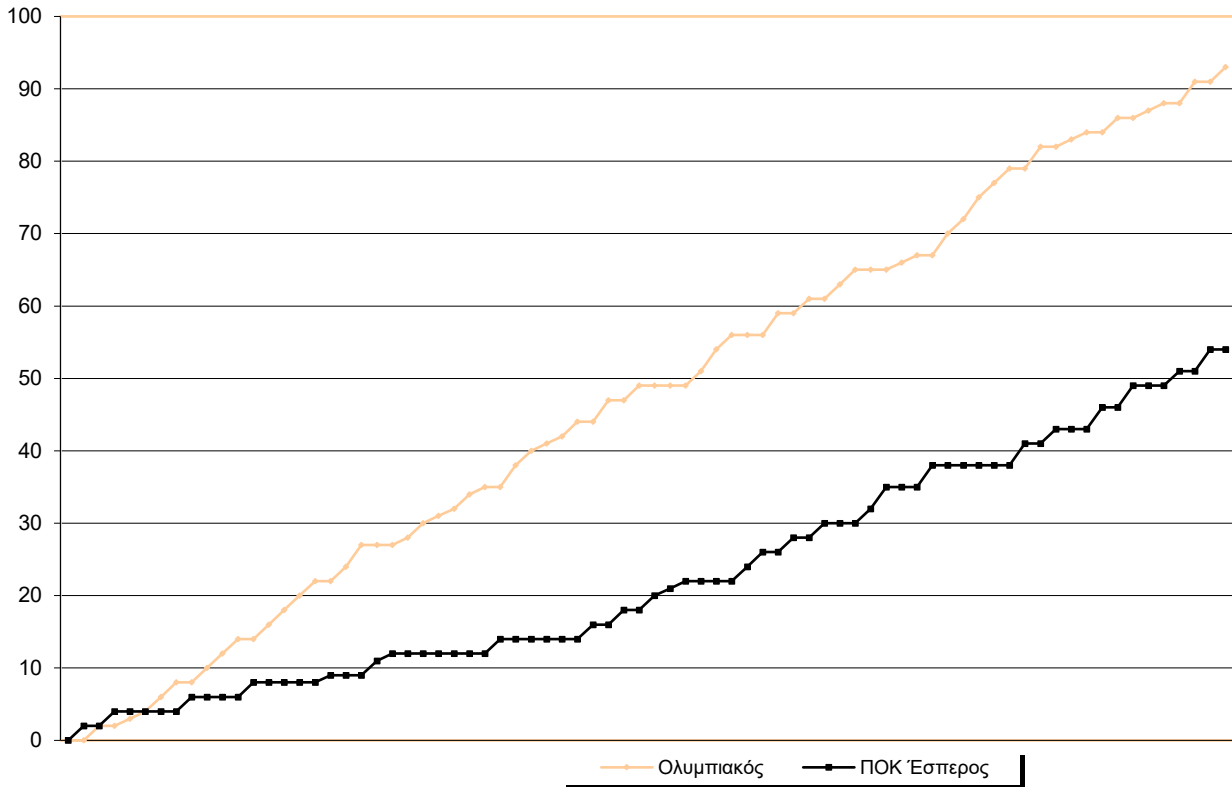

## Starters - Subs ratio

Fastbreak Pts

Turnover Pts

Second Chance Pts

Possessions

Notes

Ο Ολυμπιακός είχε 116 κατοχές,  
 εκ των οποίων κατέληξαν: 78 σε σουτ  
 18 σε λάθος  
 και 20 σε κερδ. φάουλ

## GRAPHIC STATS

### SCORE EVOLUTION