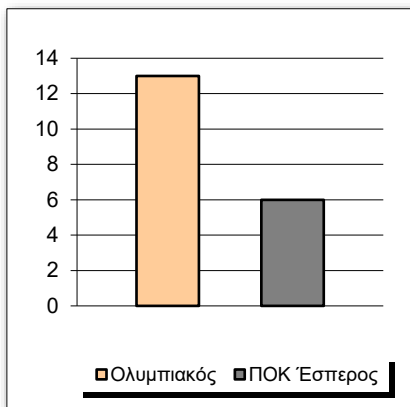

## Starters - Subs ratio

Fastbreak Pts

Turnover Pts

Second Chance Pts

Possessions

Notes

Ο Ολυμπιακός είχε 116 κατοχές,  
 εκ των οποίων κατέληξαν: 78 σε σουτ  
 18 σε λάθος  
 και 20 σε κερδ. φάουλ

## GRAPHIC STATS