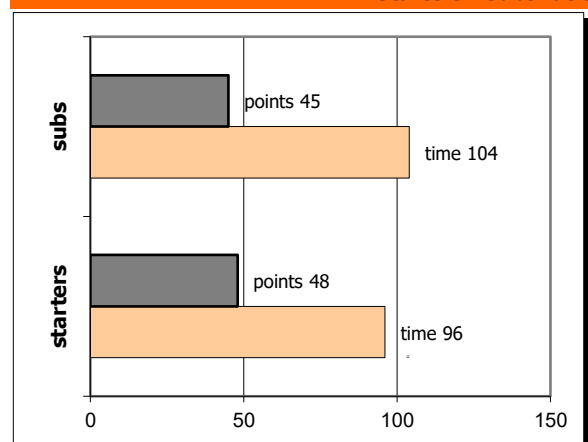

Referees: Μιτουλάκης, Μαυροειδής

By Quarter	1	2	3	4
Ολυμπιακός	24	27	26	16
ΠΟΚ Έσπερος	9	13	16	16

End of Quarter	1	2	3	4
Ολυμπιακός	24	51	77	93
ΠΟΚ Έσπερος	9	22	38	54

Ολυμπιακός

Coach: Γ. Παντελάκης, Αγ. Πισίονος

Fastbreaks: 6 / 12

#	Player	Time (min)	Pts	Ft	2Fg	3Fg	+/-	Rbs		As	St	Tu	Bl	Fouls		Eff
								de	of					dr	co	
4	Νόττας Γ.	20	8	0 / 0	1 / 2	2 / 4	25	4	0	2	3	1	0	0	0	13
5	Κουμπούλης Κλ.	20	4	1 / 2	0 / 0	1 / 6	14	1	0	1	2	2	0	2	2	0
6	Δέδες Μ.-Φ.	1	0	0 / 0	0 / 0	0 / 0	1	0	0	1	0	0	0	0	1	1
7	Χαϊδεμένος Ηλ.	16	8	2 / 2	3 / 7	0 / 1	19	1	2	5	3	4	1	2	2	11
8	Χριστοδούλου Χ.	10	7	2 / 2	1 / 2	1 / 2	3	0	1	2	1	1	0	1	0	8
9	Καζάνης Ν.	19	13	2 / 5	4 / 6	1 / 5	13	5	5	3	4	3	0	3	1	18
10	Μπουρνελές Σπ.	18	3	0 / 0	0 / 0	1 / 5	15	4	0	2	1	1	0	1	2	5
11	Μαλάκος Κ.	16	6	1 / 1	1 / 1	1 / 5	16	3	2	2	0	1	0	2	0	8
12	Γκίκας Στ.	20	18	0 / 4	9 / 13	0 / 0	25	7	1	0	2	2	0	4	2	18
13	Φυλακτάκης Μ.	20	2	0 / 0	1 / 1	0 / 1	25	5	0	3	0	1	0	0	3	8
14	Μπουζούλας Ευ.	20	12	0 / 0	3 / 6	2 / 3	25	5	2	0	0	1	1	0	2	15
15	Τουρής Ν.	20	12	6 / 8	3 / 7	0 / 1	14	5	7	0	0	1	4	5	1	20
Team								0	1			0		0	0	
1st quarter			24	2 / 6	11 / 18	0 / 3	14	4	5	4	5	2	5	5	34	
2nd quarter			27	6 / 8	6 / 11	3 / 14	7	10	5	5	2	2	6	5	36	
3rd quarter			26	2 / 2	6 / 12	4 / 6	8	2	7	4	5	0	2	4	34	
4th quarter			16	4 / 8	3 / 4	2 / 10	11	5	4	3	6	2	7	2	22	
Final Stats		200	93	14 / 24	26 / 45	9 / 33	195	40	21	21	16	18	6	20	16	126
				58%	58%	27%		61								

ΠΟΚ Έσπερος

Coach: Π. Δημητρίου

#	Player	Pts	-	3s
0	Φαρακλιώτης Ι.-Ι.	0	-	0
2	Δουλαπτής Τ.	9	-	0
3	Φούκας Ε.	0	-	0
16	Ανδρέακος Ι.	6	-	0
24	Χιντιράκης Σ.	0	-	0
26	Γλύκας Κ.	11	-	2
10	Σοροκάκης Κ.	0	-	0
11	Σταυρόπουλος Ι.	6	-	2
55	Νίκας Α.	8	-	0
77	Κίτσος Ε.	14	-	2
14	-	0	-	0
15	-	0	-	0

Starters - Subs ratio